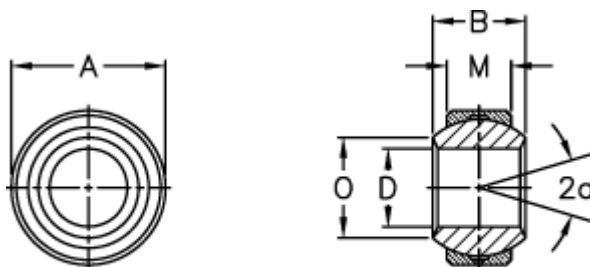

Varenummer: 03405050  
Beskrivelse: Fluro Ledleje GXS 5

## Mål

Str. 2–5 uden smørerille

A	= 13	Størrelse	= 5
a (grader)	= 13	Tilladelige o/min	= -
B	= 8	Vægt	= 5
D	= 5		
Dynamisk belastning C (kN)	= 3.3		
M	= 6		
O	= 7.7		
Statisk belastning C0 (kN)	= 19.8		